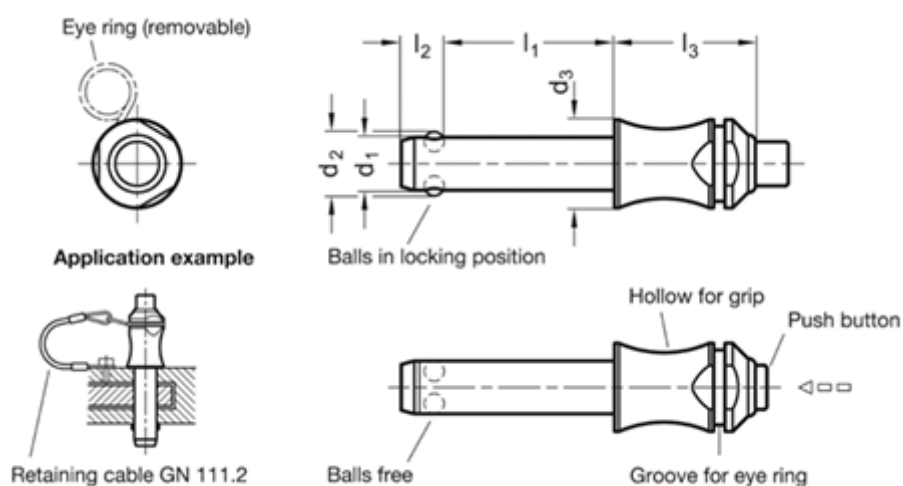

Varenummer: 2011332590
Beskrivelse: E+G kuglepallås
GN 113.3-25-90

Mål

d1 -0.04/-0.08	= 25
d2	= 30.8
d3	= 28
l3	= 39
l1 +0.6	= 90
l2 ±1	= 22
Load i (N)	= 386
Vægt i (g)	= 554